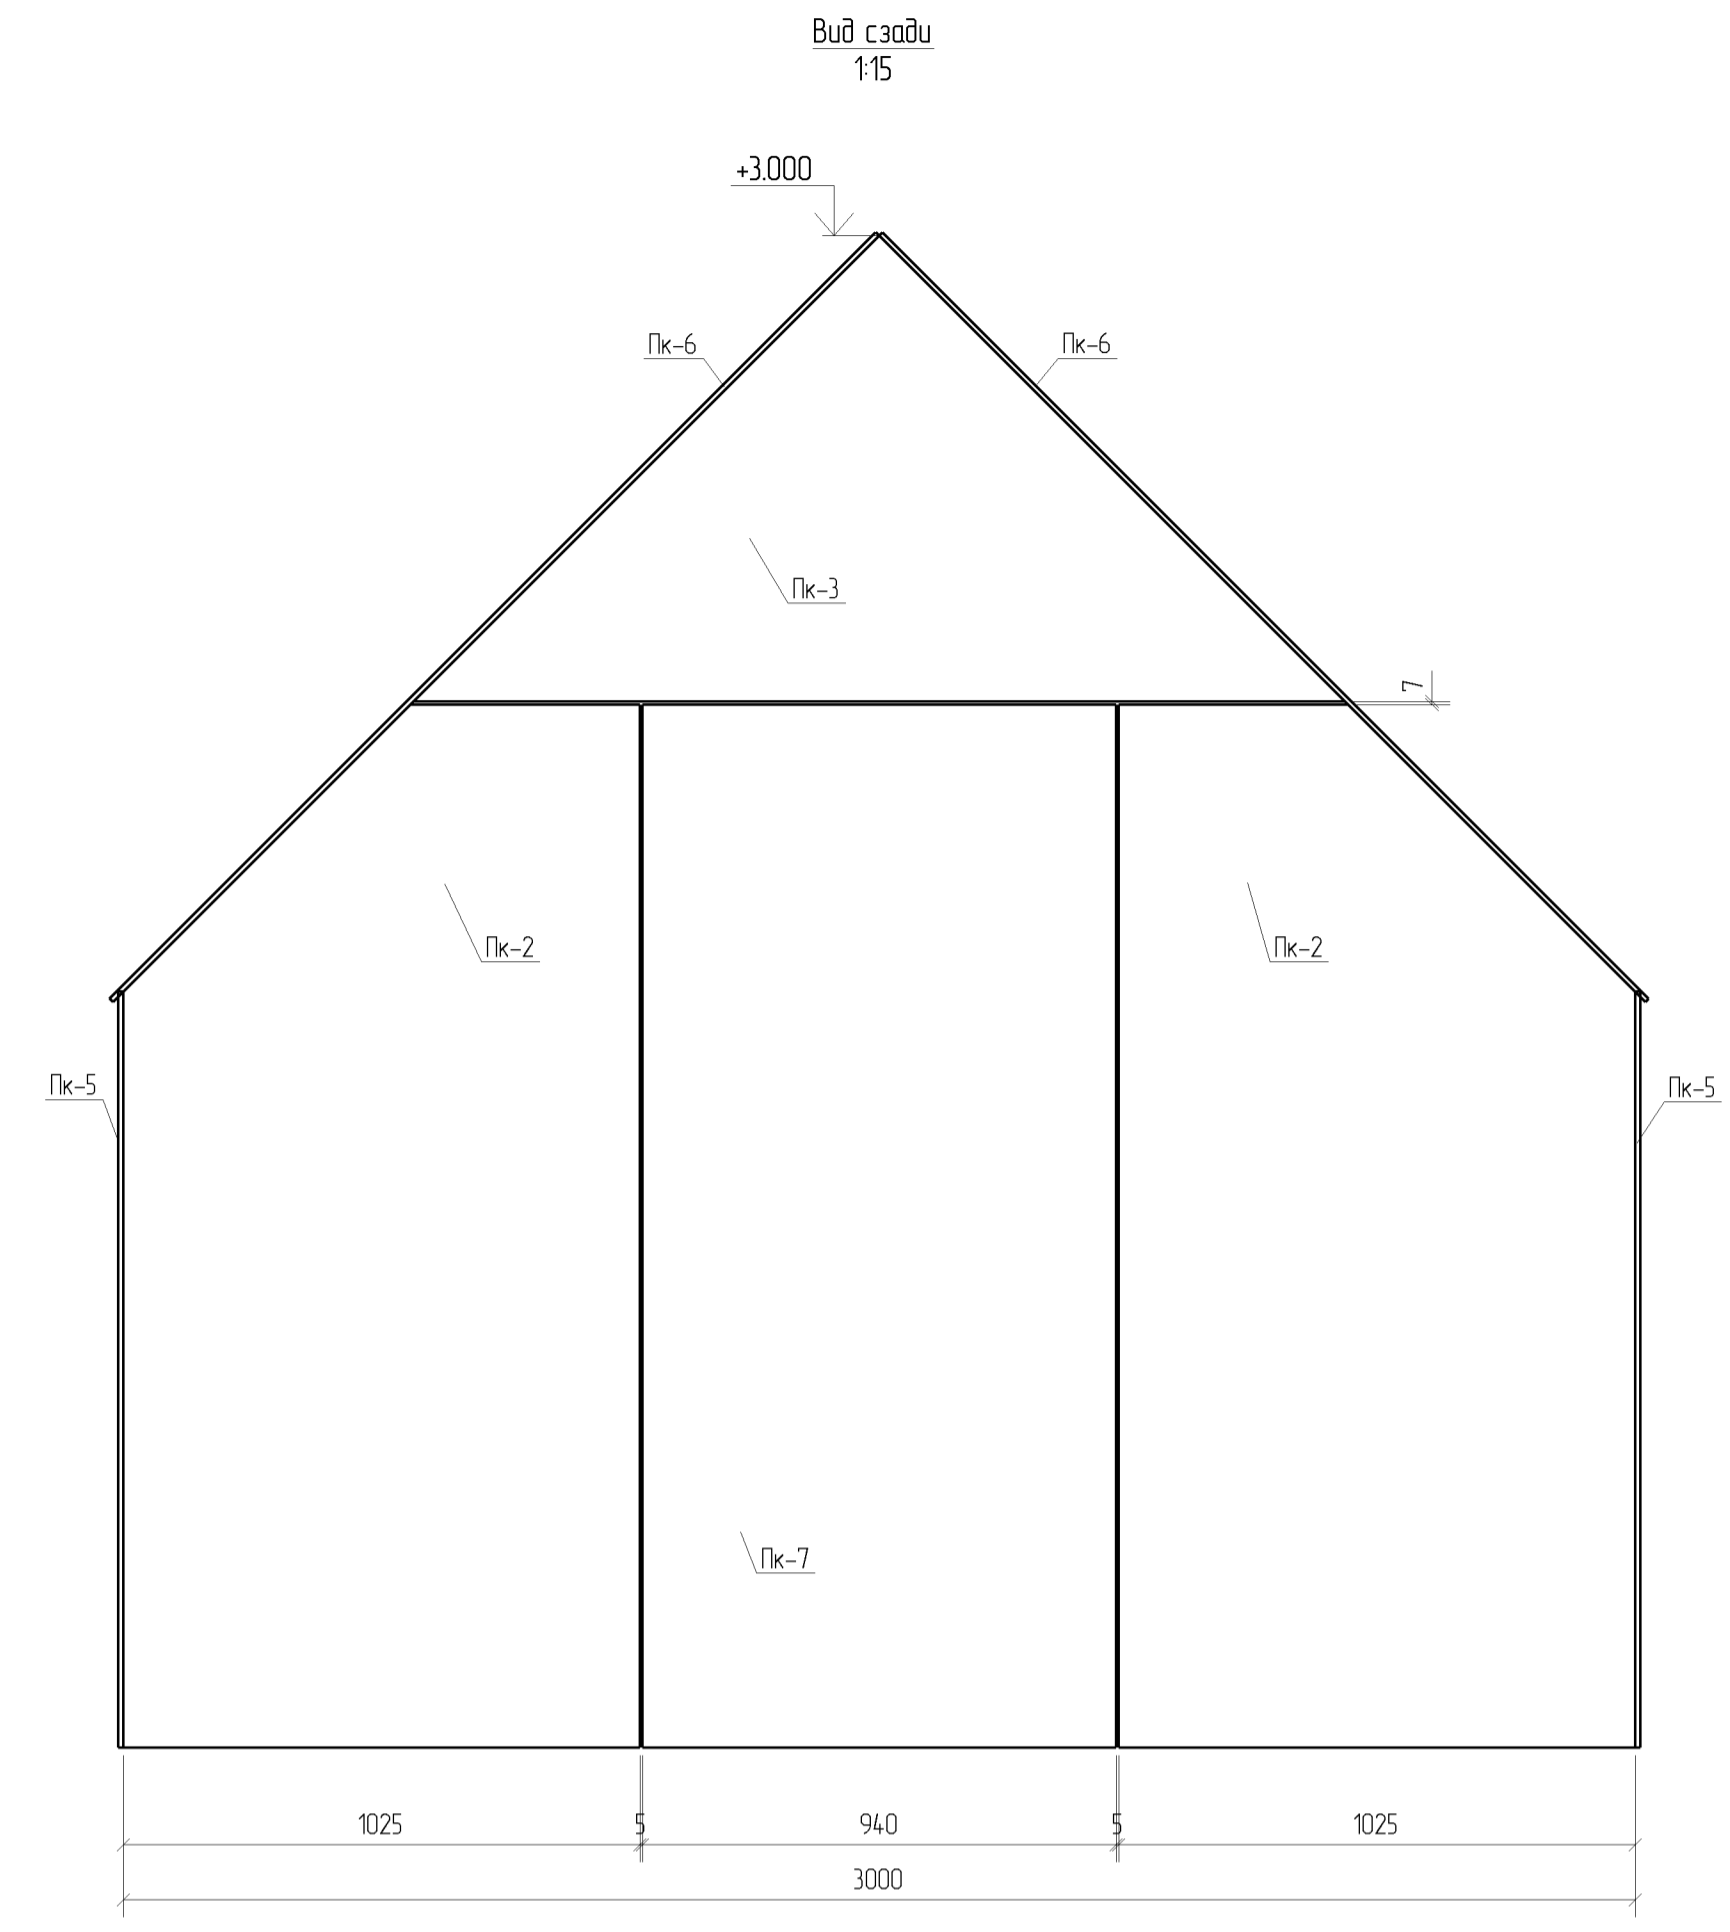

Раскладка поликарбоната 3x10

Английская теплица 3,0x10,0 м.

Раскрой сотового поликарбоната (вертикальная раскладка "встык" с учетом термической деформации листов)