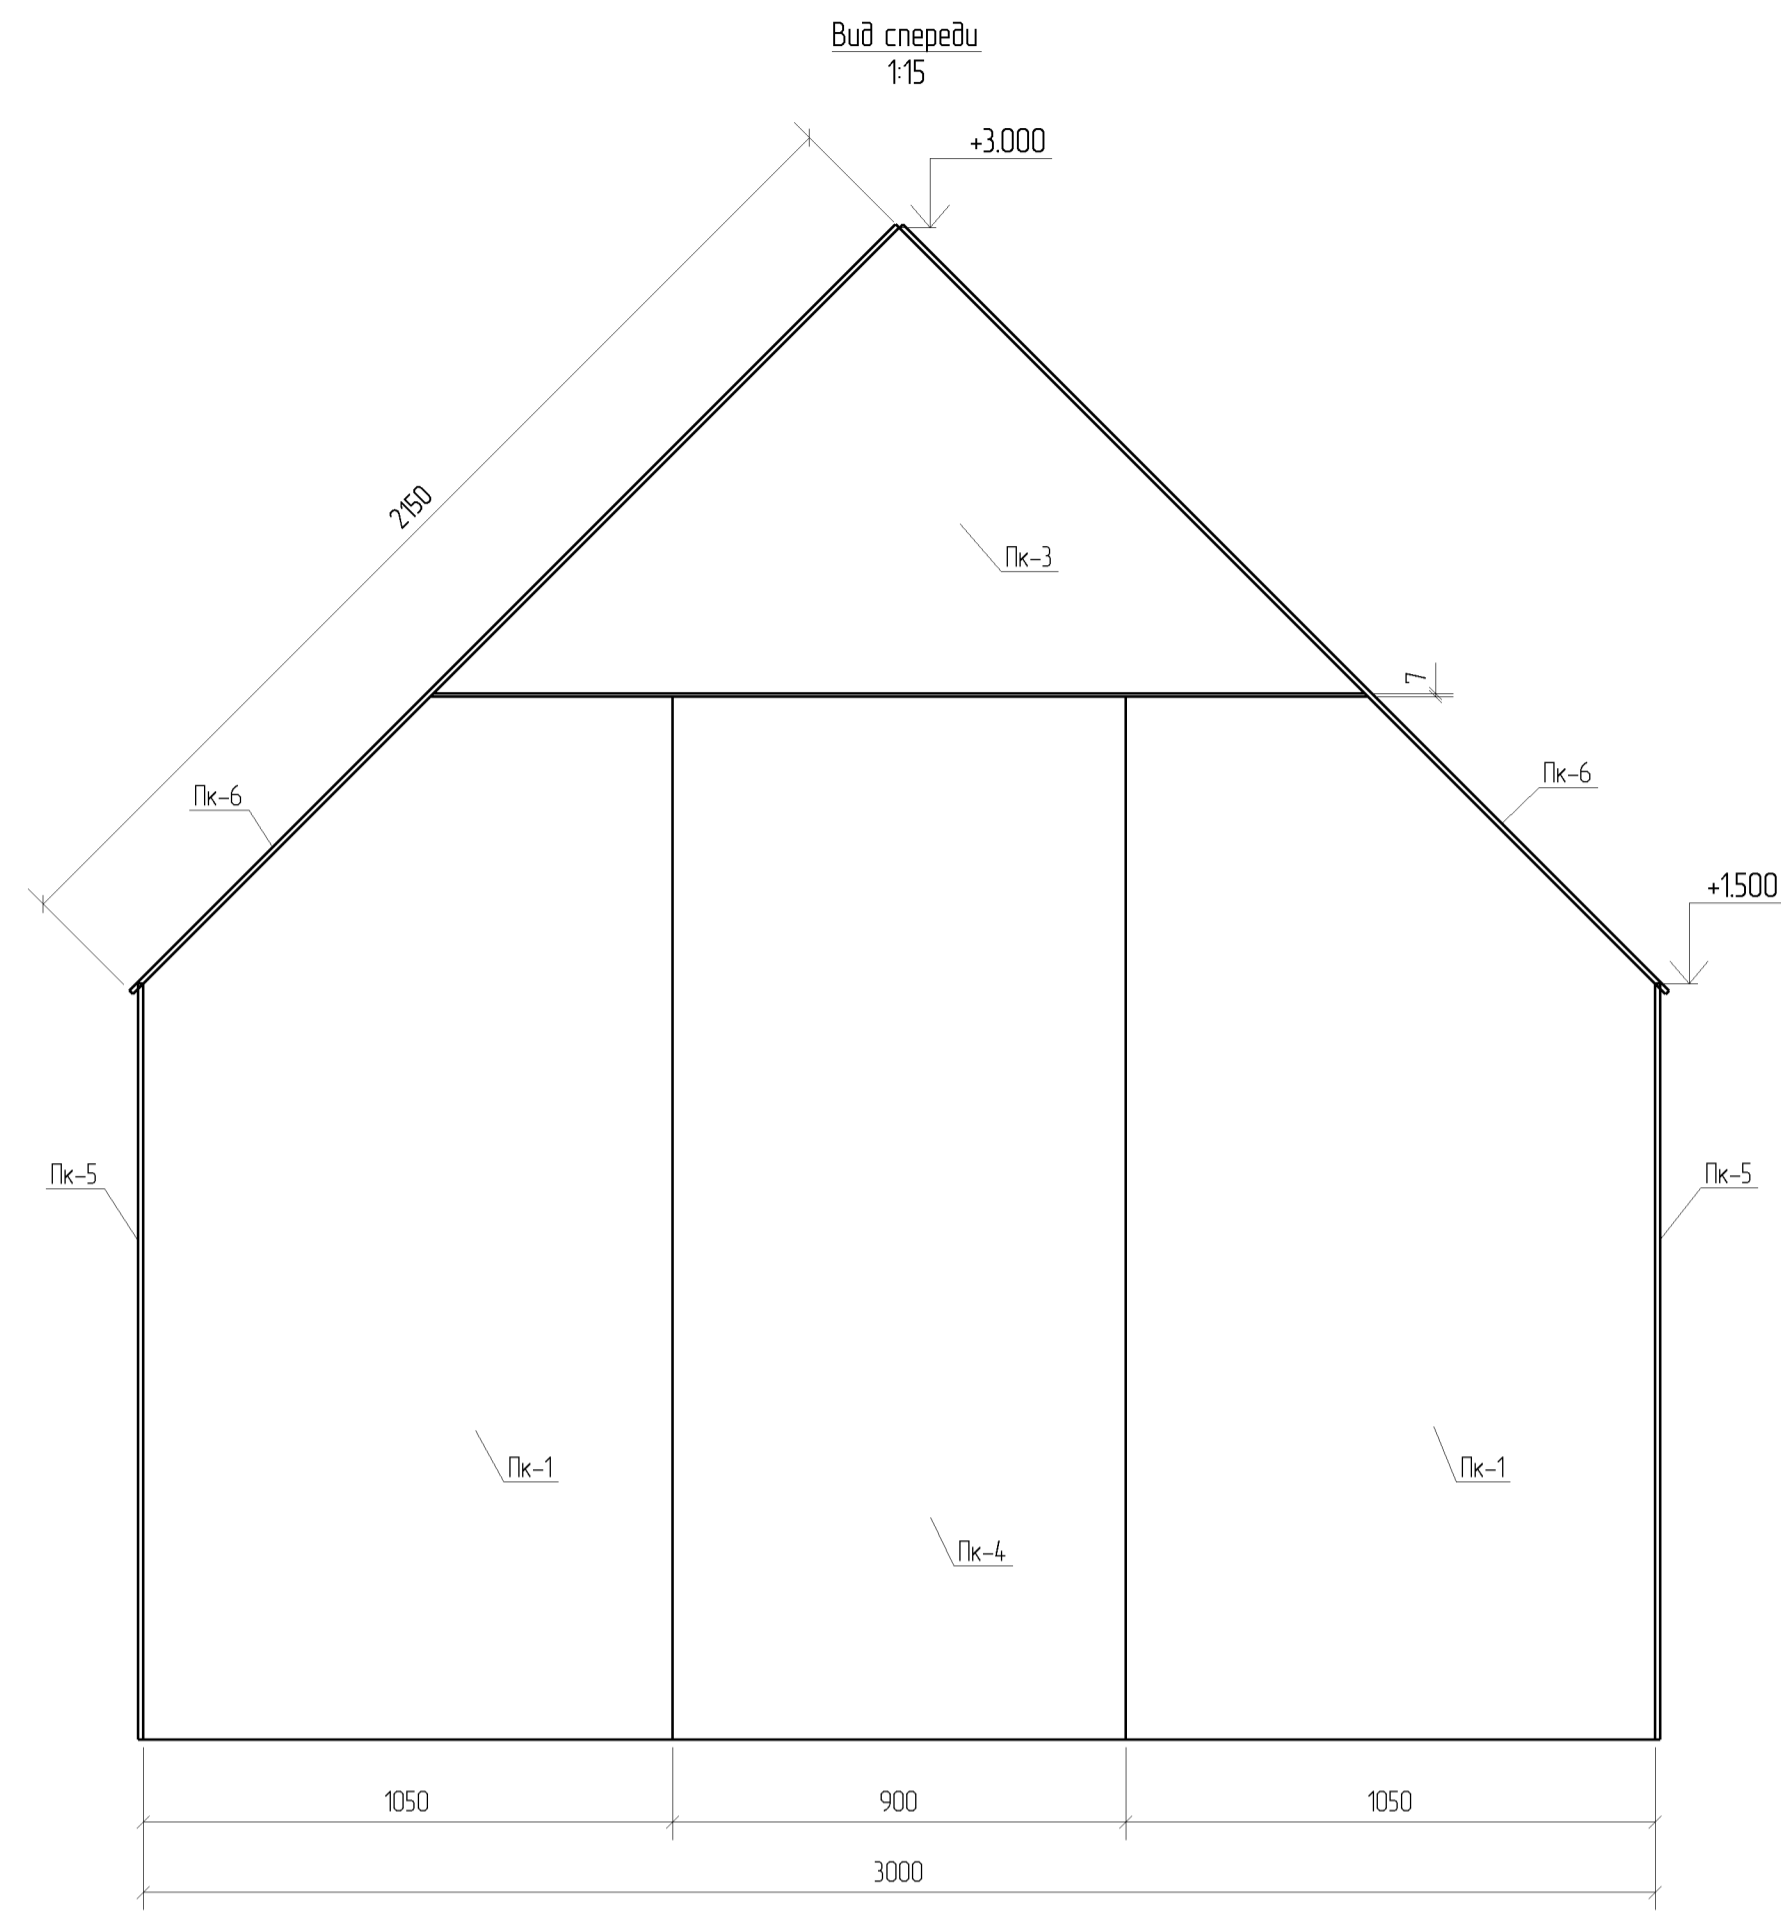

Раскладка поликарбоната 3x10

Английская теплица 3,0x10,0 м.

Раскрой сотового поликарбоната (вертикальная раскладка "встык" с учетом термической деформации листов)