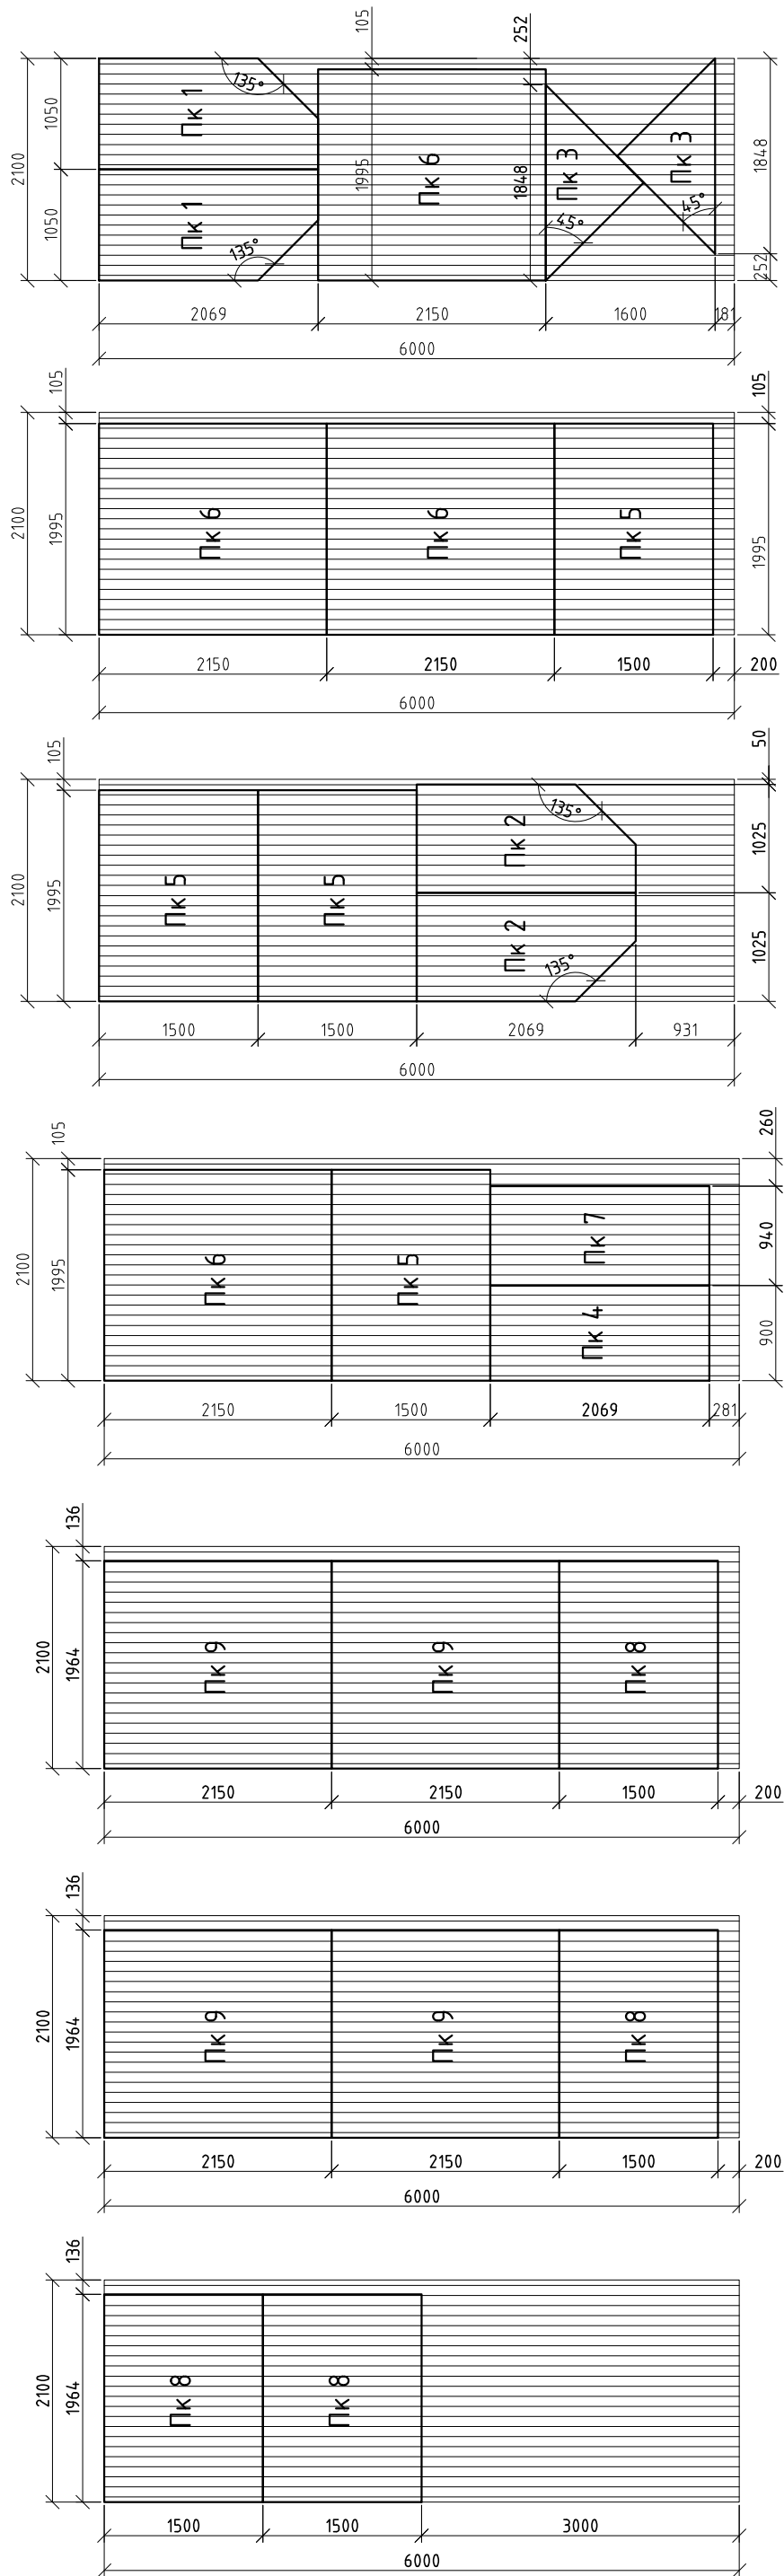

Английская теплица 3,0x8,0 м.

Раскрой сотового поликарбоната (вертикальная раскладка "встык" с учетом термической деформации листов)

# Раскладка поликарбоната 3x8