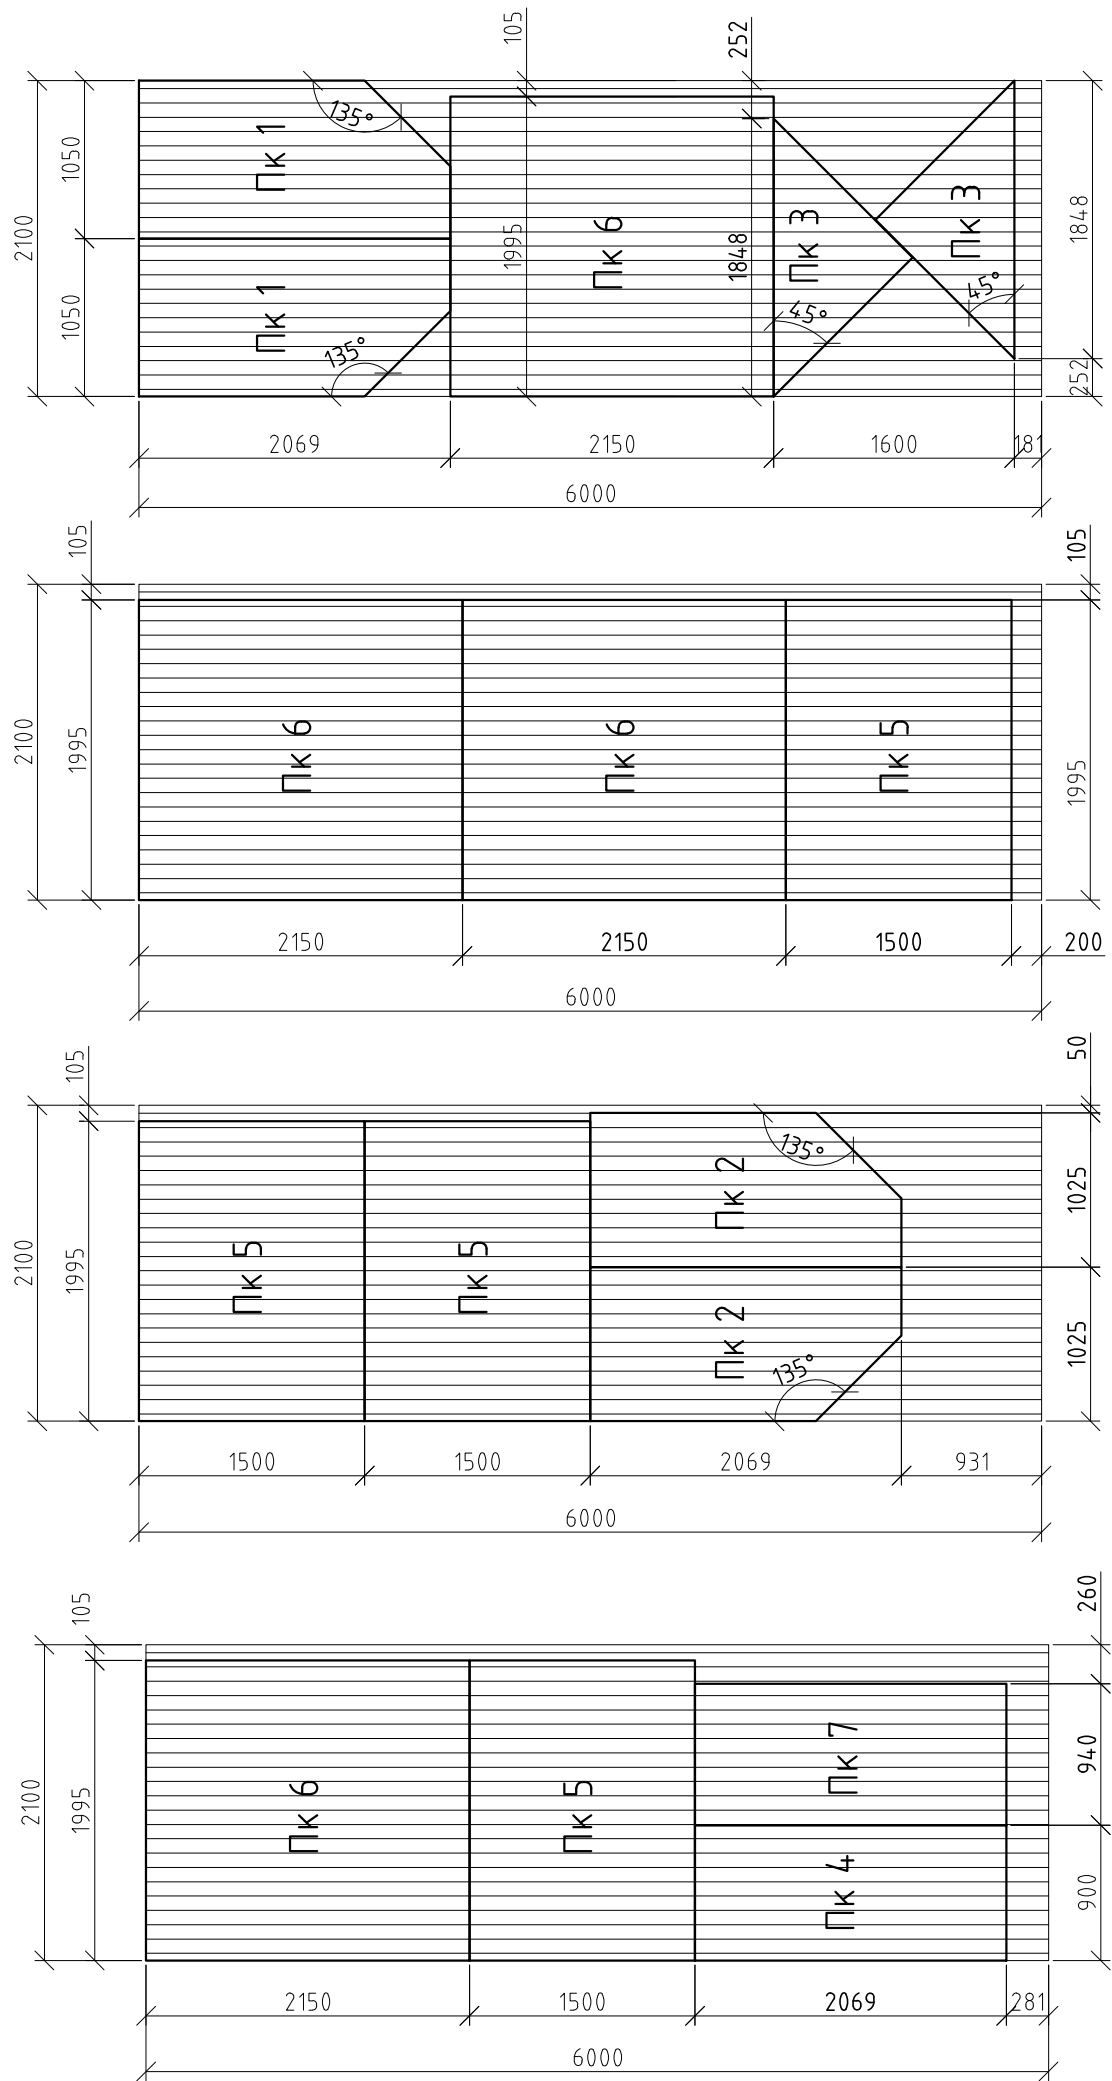

Английская теплица 3,0x4,0 м.
 Раскрой сотового поликарбоната (вертикальная раскладка "встык" с учетом термической деформации листов)

Раскладка поликарбоната 3x4