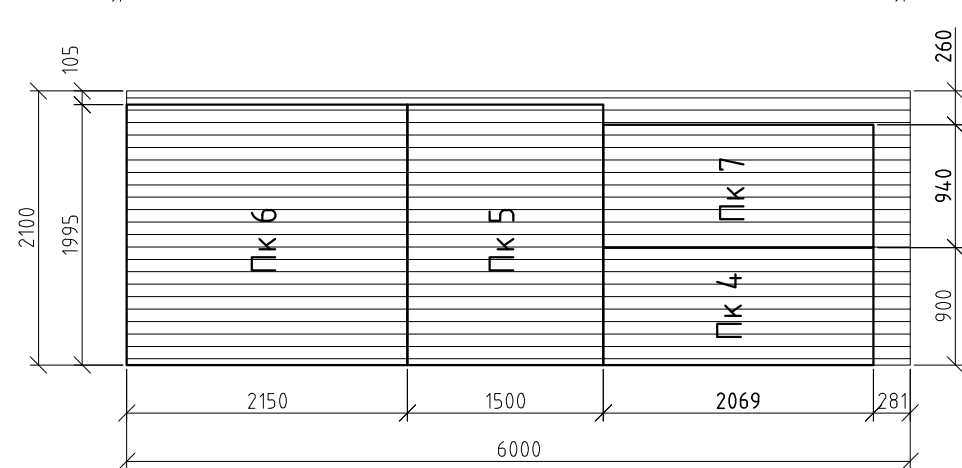

Английская теплица 3,0x12,0 м.

Раскрой сотового поликарбоната (вертикальная раскладка "встык" с учетом термической деформации листов)

Раскладка поликарбоната 3x12