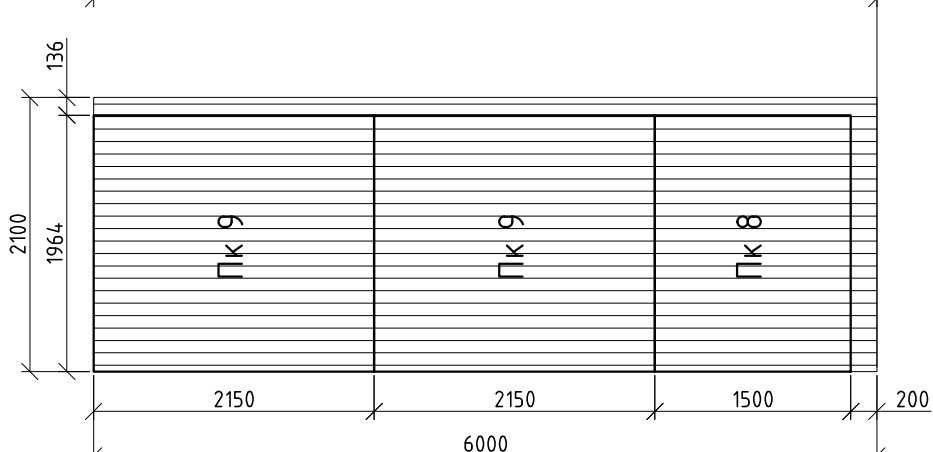

Английская теплица 3,0x12,0 м.

Раскрой сотового поликарбоната (вертикальная раскладка "встык" с учетом термической деформации листов)

Раскладка поликарбоната 3x12