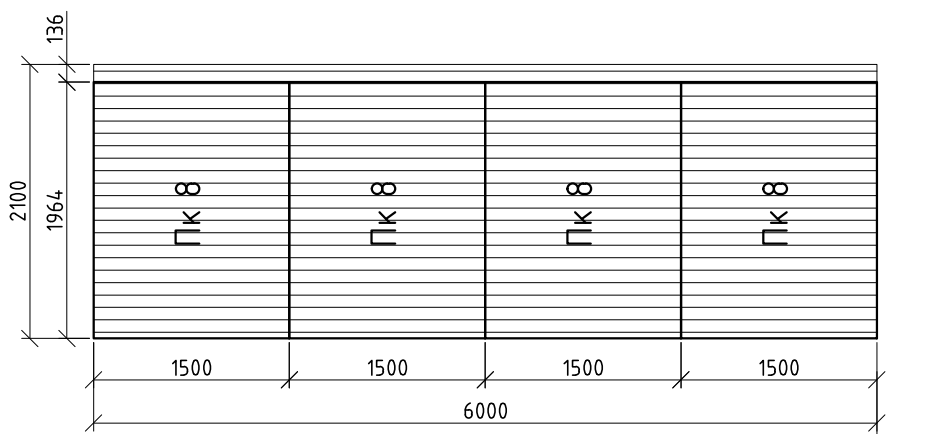

Английская теплица 3,0x12,0 м.

Раскрой сотового поликарбоната (вертикальная раскладка "встык" с учетом термической деформации листов)

Раскладка поликарбоната 3x12