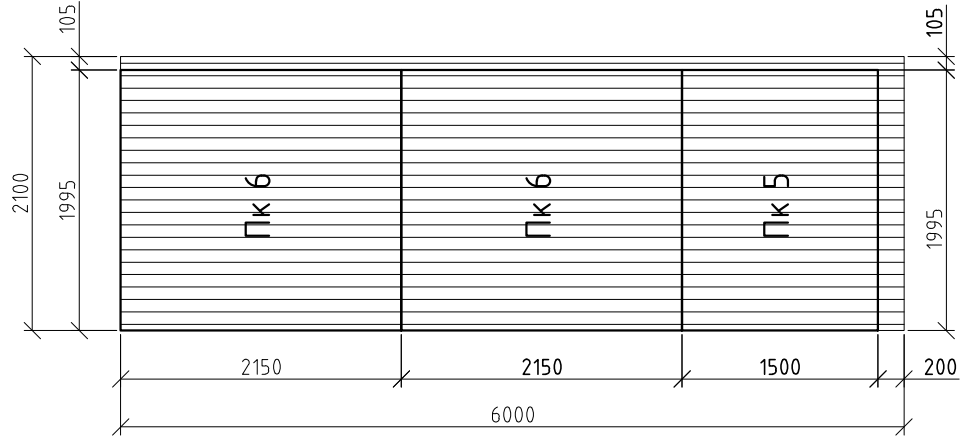

Английская теплица 3,0x12,0 м.

Раскрой сотового поликарбоната (вертикальная раскладка "встык" с учетом термической деформации листов)

Раскладка поликарбоната 3x12