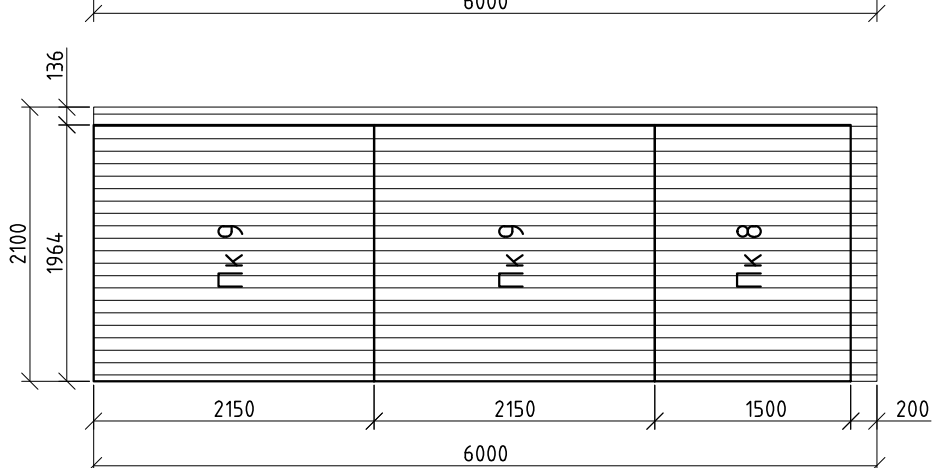

Английская теплица 3,0x12,0 м.

Раскрой сотового поликарбоната (вертикальная раскладка "встык" с учетом термической деформации листов)

Раскладка поликарбоната 3x12