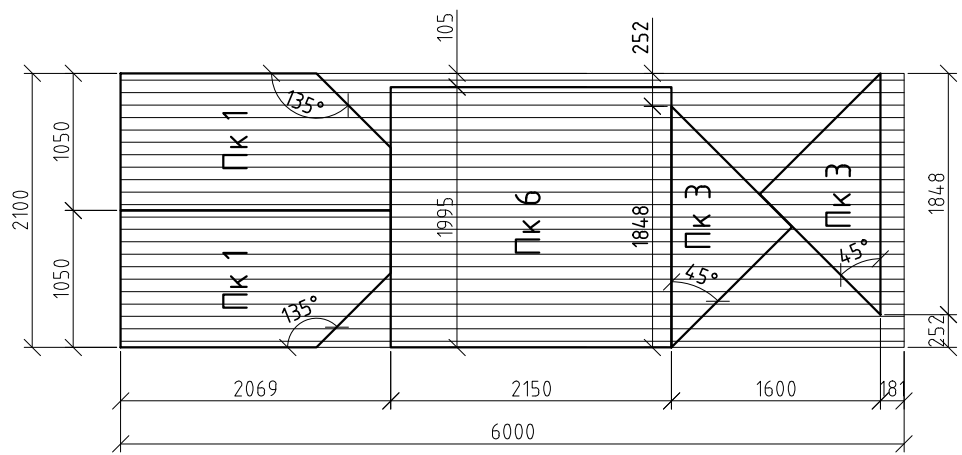

Английская теплица 3,0x12,0 м.

Раскрой сотового поликарбоната (вертикальная раскладка "встык" с учетом термической деформации листов)

Раскладка поликарбоната 3x12