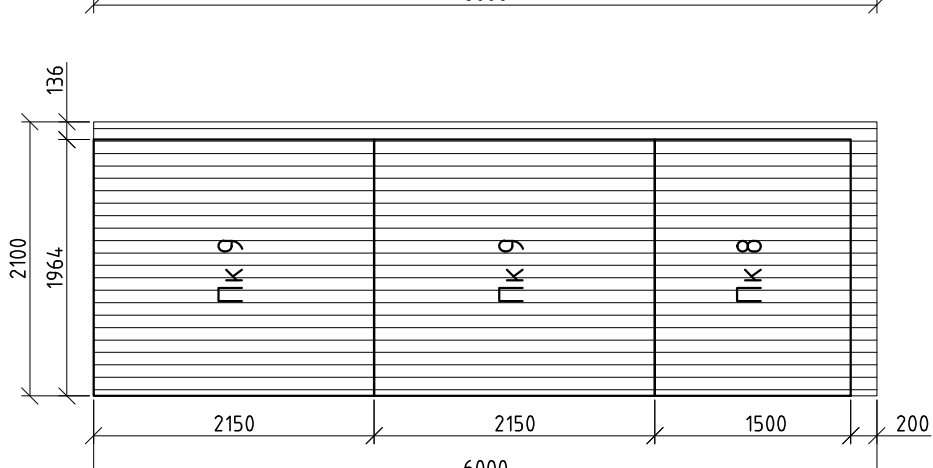

Английская теплица 3,0x12,0 м.

Раскрой сотового поликарбоната (вертикальная раскладка "встык" с учетом термической деформации листов)

Раскладка поликарбоната 3x12