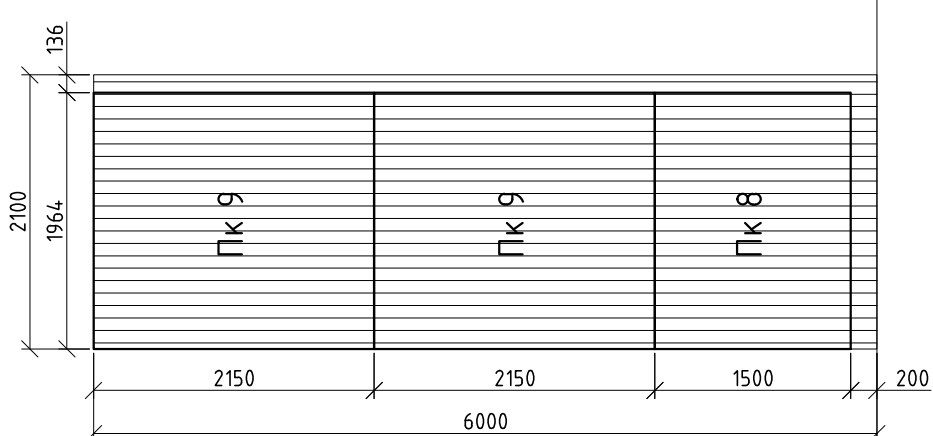

Английская теплица 3,0x12,0 м.

Раскрой сотового поликарбоната (вертикальная раскладка "встык" с учетом термической деформации листов)

Раскладка поликарбоната 3x12