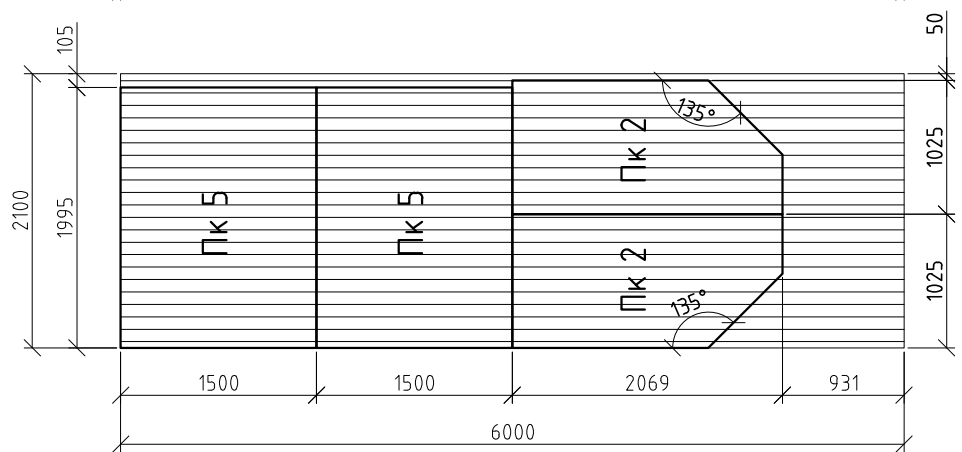

Английская теплица 3,0x12,0 м.

Раскрой сотового поликарбоната (вертикальная раскладка "встык" с учетом термической деформации листов)

Раскладка поликарбоната 3x12