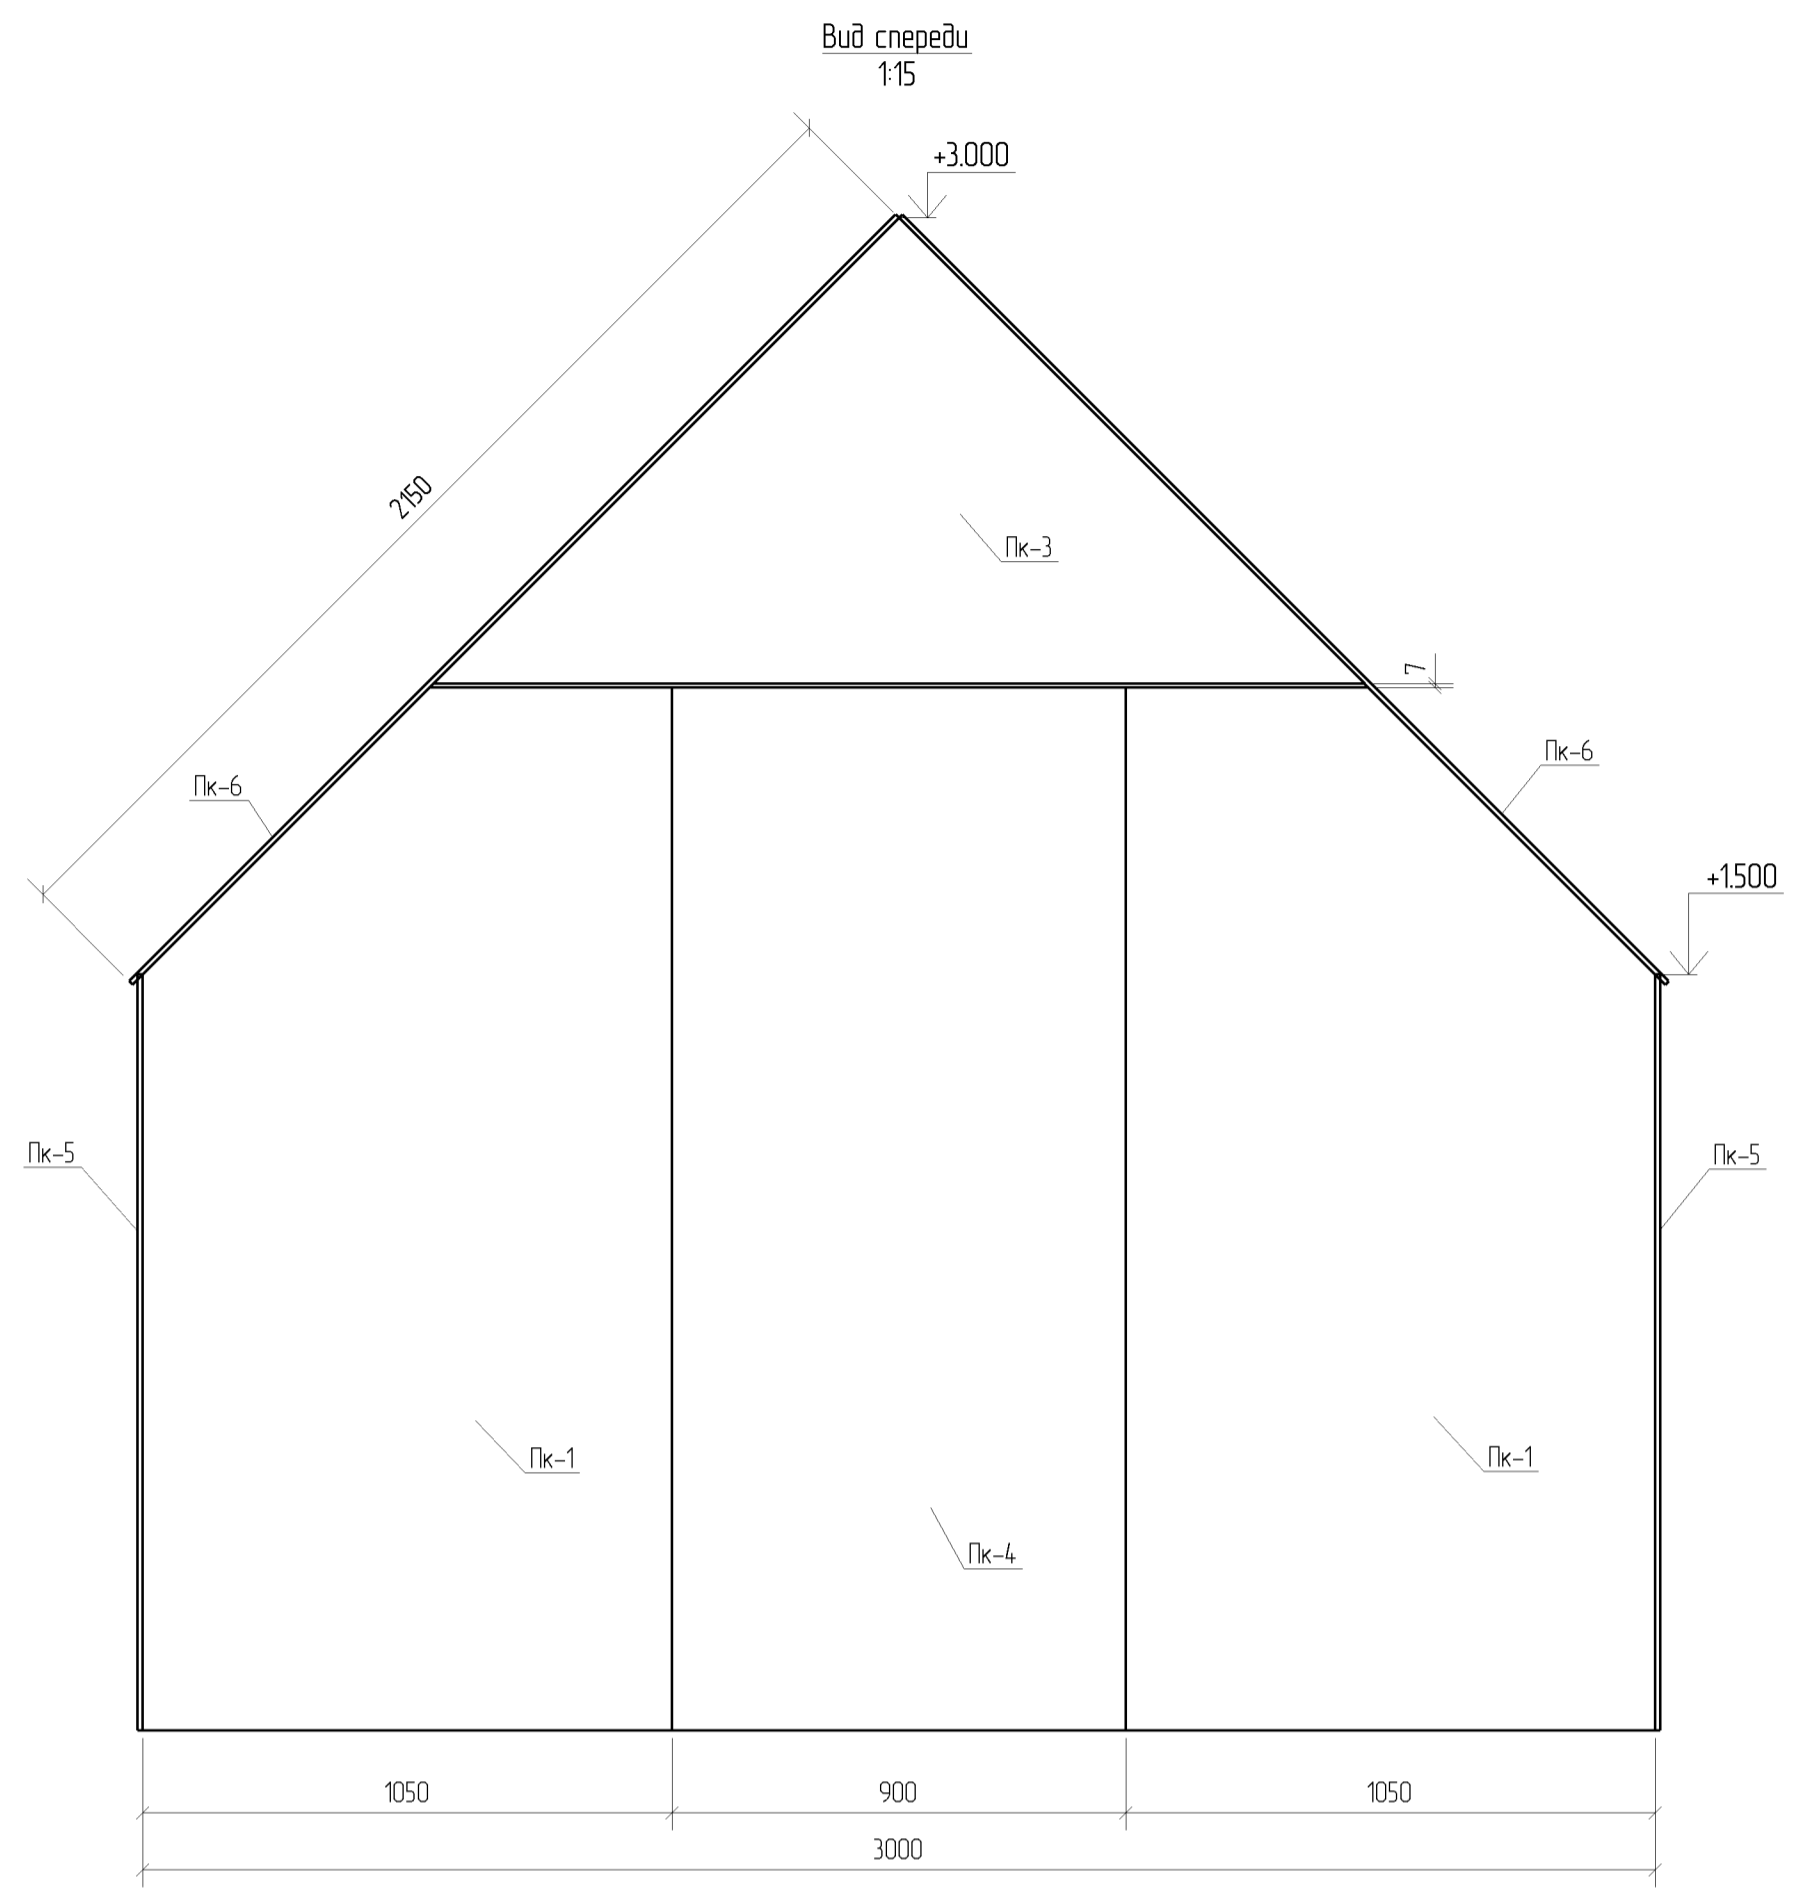

# Раскладка поликарбоната 3x6

Английская теплица 3,0x6,0 м.

Раскрой сотового поликарбоната (вертикальная раскладка "встык" с учетом термической деформации листов)