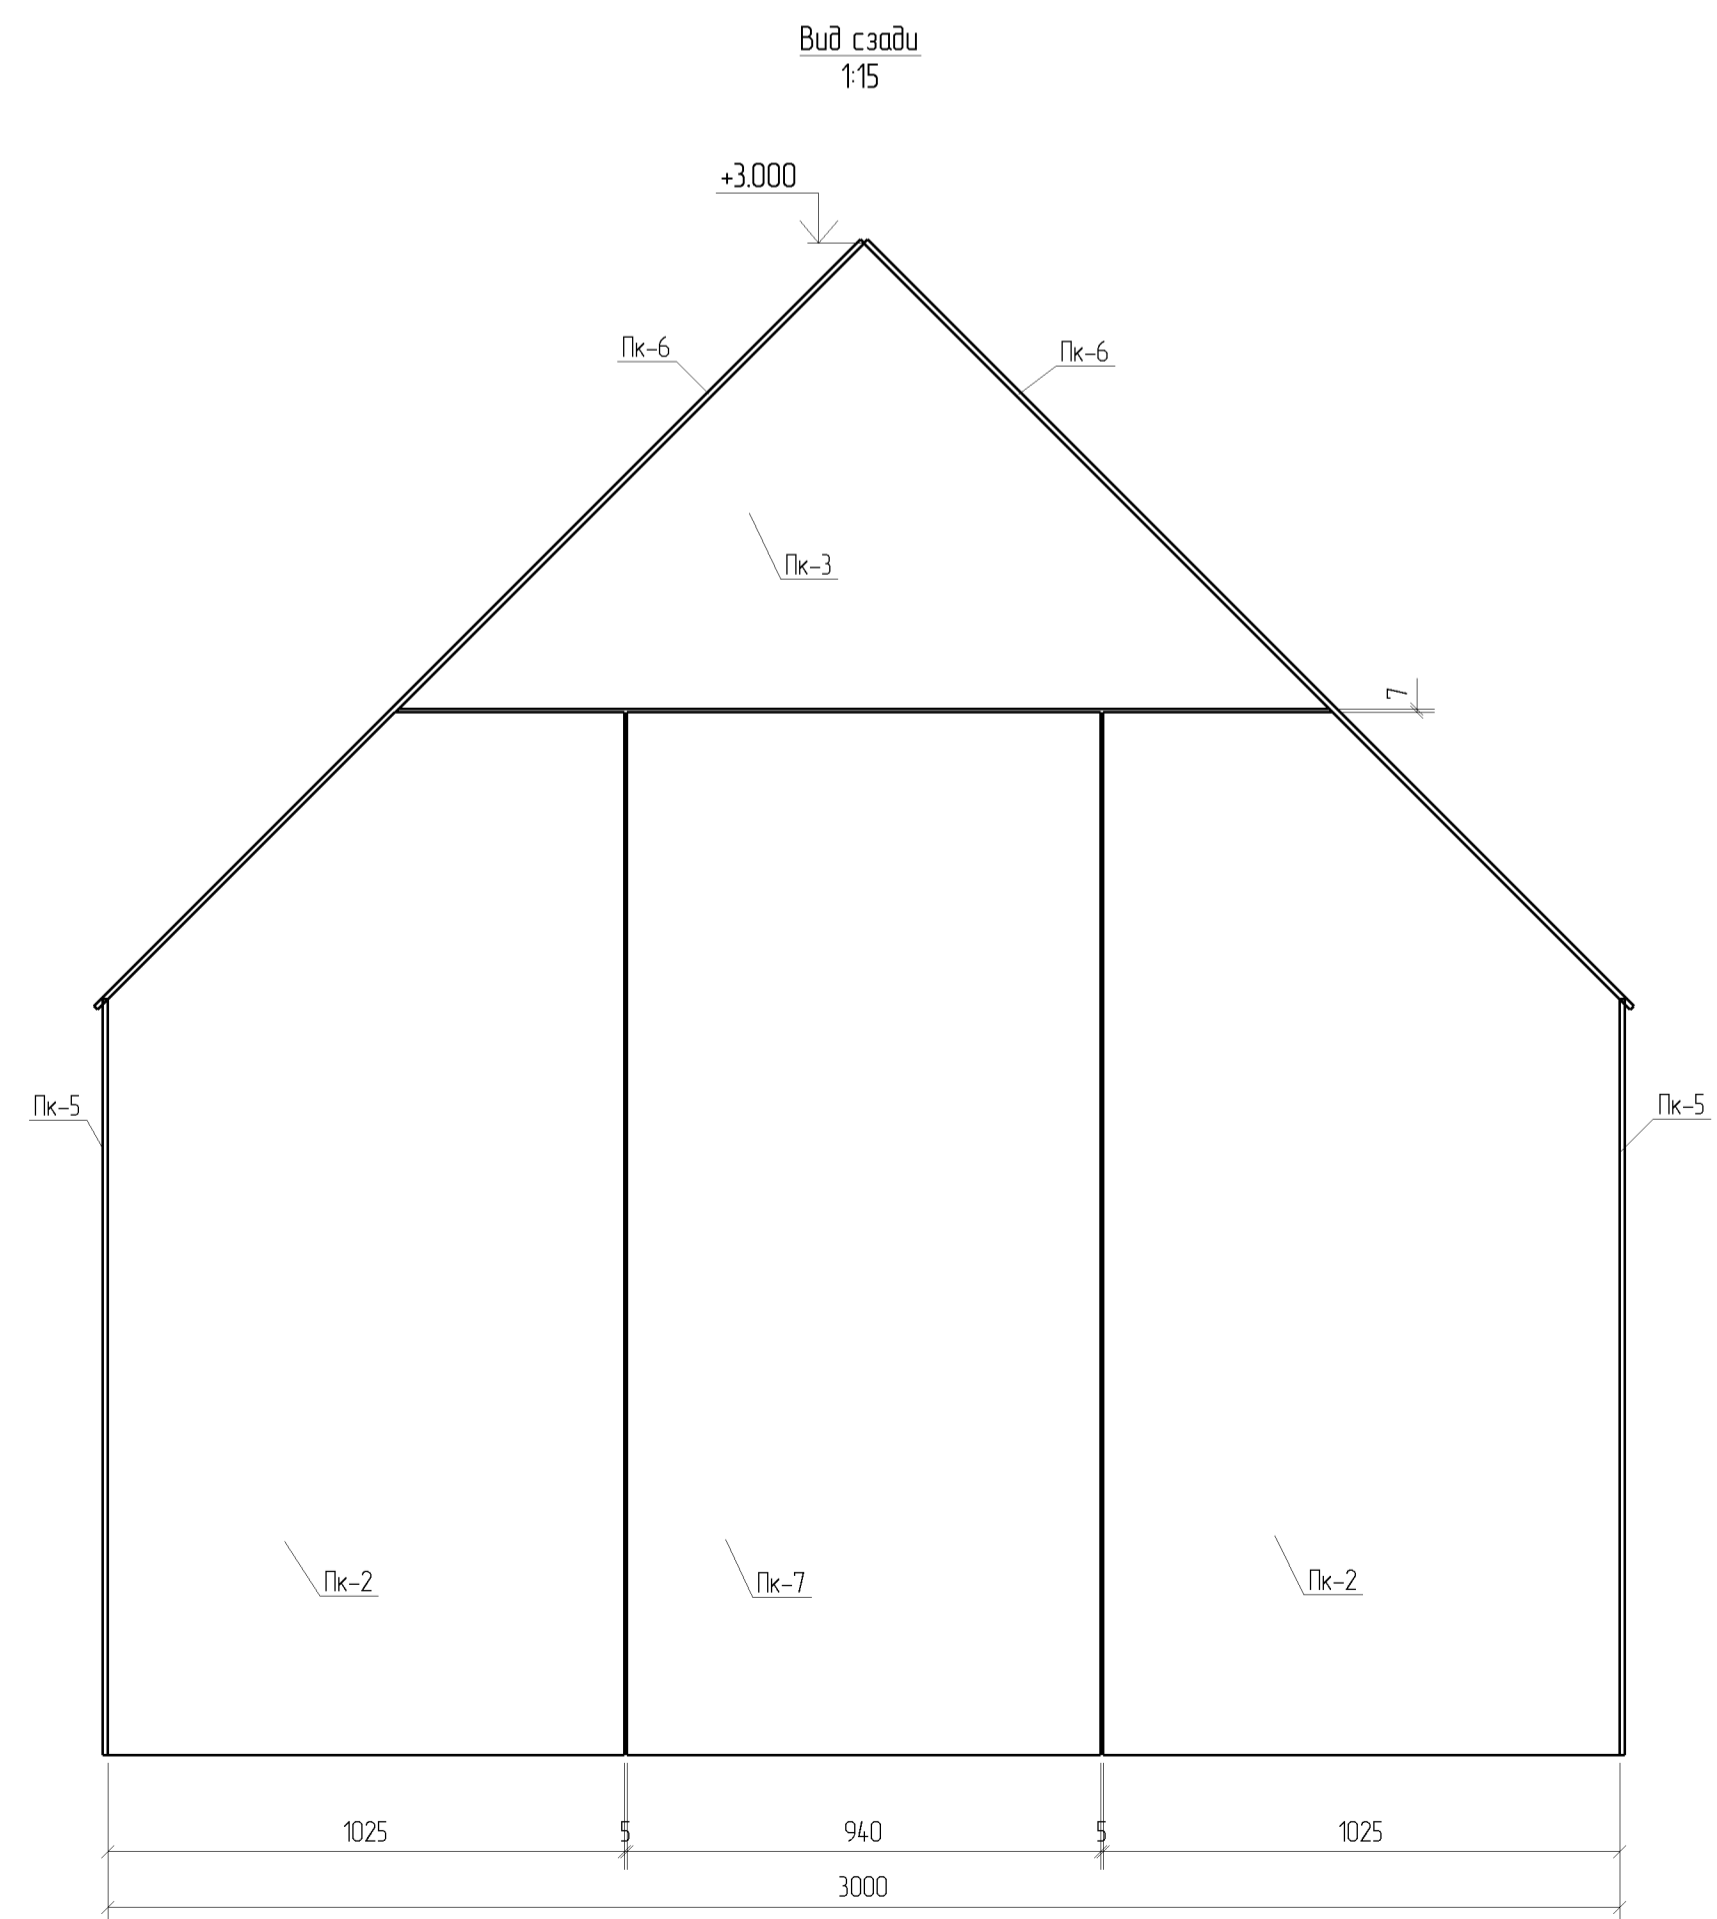

# Раскладка поликарбоната 3x6

Английская теплица 3,0x6,0 м.

Раскрой сотового поликарбоната (вертикальная раскладка "встык" с учетом термической деформации листов)